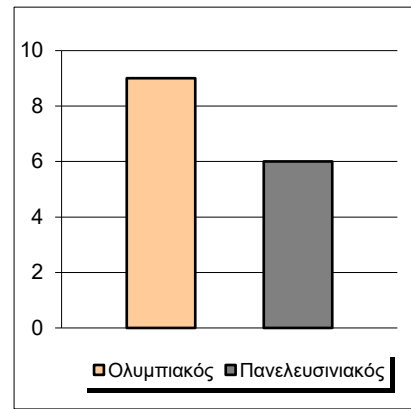

Starters - Subs ratio

Fastbreak Pts

Turnover Pts

Second Chance Pts

Possessions

Notes

Ο Ολυμπιακός είχε 110 κατοχές,
 εκ των οποίων κατέληξαν: 81 σε σουτ
 και 13 σε λάθος
 και 16 σε κερδ. φάουλ

GRAPHIC STATS

SCORE EVOLUTION

SCORE DIFFERENCE

LARGEST SCORING RUN

LARGEST LEAD