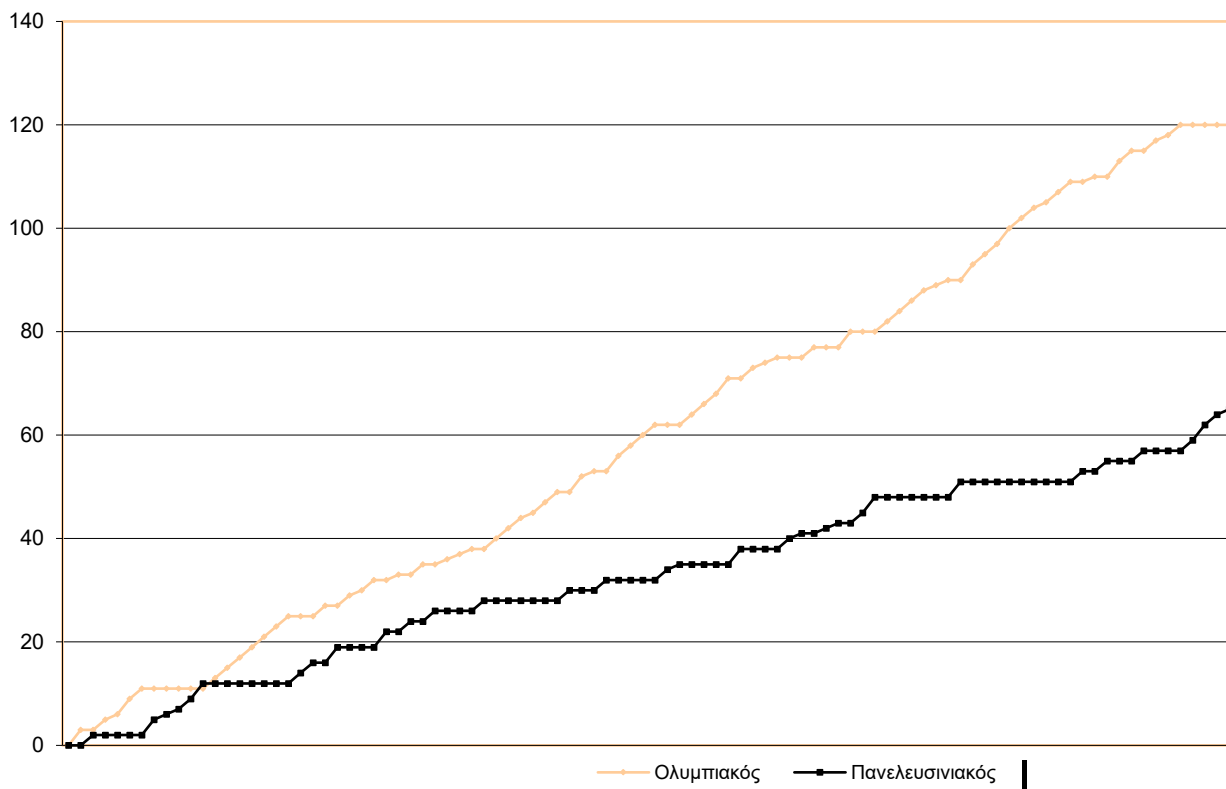

Starters - Subs ratio

Fastbreak Pts

Turnover Pts

Second Chance Pts

Possessions

Notes

Ο Ολυμπιακός είχε 110 κατοχές,
 εκ των οποίων κατέληξαν: 81 σε σουτ
 και 13 σε λάθος
 και 16 σε κερδ. φάουλ

GRAPHIC STATS

SCORE EVOLUTION

SCORE DIFFERENCE

LARGEST SCORING RUN

LARGEST LEAD