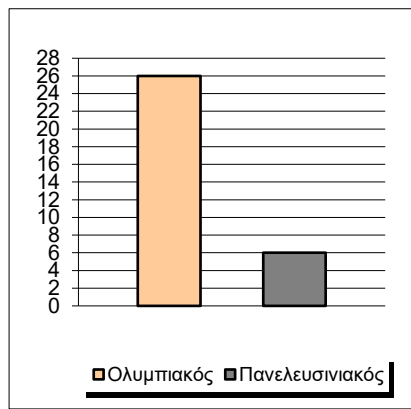

Starters - Subs ratio

Fastbreak Pts

Turnover Pts

Second Chance Pts

Possessions

Notes

Ο Ολυμπιακός είχε 110 κατοχές,
 εκ των οποίων κατέληξαν: 81 σε σουτ
 και 13 σε λάθος
 και 16 σε κερδ. φάουλ

GRAPHIC STATS

SCORE EVOLUTION

SCORE DIFFERENCE

LARGEST SCORING RUN

LARGEST LEAD