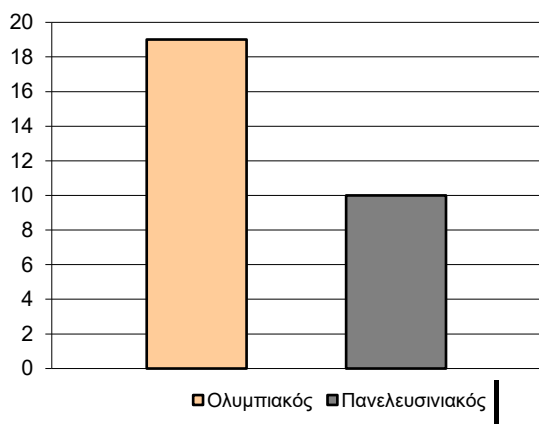

Starters - Subs ratio

Fastbreak Pts

Turnover Pts

Second Chance Pts

Possessions

Notes

Ο Ολυμπιακός είχε 110 κατοχές,
 εκ των οποίων κατέληξαν: 81 σε σουτ
 και 13 σε λάθος
 και 16 σε κερδ. φάουλ

GRAPHIC STATS

SCORE EVOLUTION

SCORE DIFFERENCE

LARGEST SCORING RUN

LARGEST LEAD