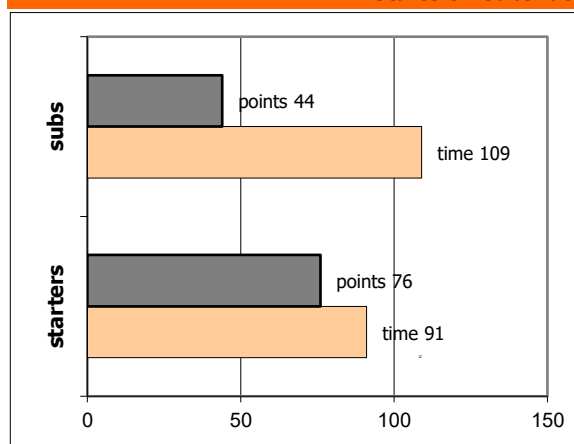

By Quarter	1	2	3	4
Πανελευσιναϊκός	19	13	19	14
Ολυμπιακός	29	29	32	30

End of Quarter	1	2	3	4
Πανελευσιναϊκός	19	32	51	65
Ολυμπιακός	29	58	90	120

Ολυμπιακός

Coach: Γ. Παντελάκης, Αγ. Πισσίονς

Fastbreaks: 13 / 18

#	Player	Time (min)	Pts	Ft	2Fg	3Fg	+/-	Rbs		As	St	Tu	Bl	Fouls		Eff
								de	of					dr	co	
4	Χριστοδούλου Γ.	7	1	1 / 2	0 / 2	0 / 3	1	1	2	1	1	0	0	1	0	0
5	Δέδες Μ.-Φ.	18	4	0 / 0	2 / 2	0 / 0	20	0	4	8	2	1	0	1	4	17
6	Νικολάου Κ.	15	7	0 / 0	2 / 2	1 / 2	29	0	1	2	1	0	0	0	0	10
7	Χαϊδεμένος ΗΛ.	16	11	2 / 2	3 / 9	1 / 3	30	1	2	4	6	2	2	1	1	16
8	Παπαϊωάννου Σπ.	16	18	1 / 1	4 / 5	3 / 5	26	4	0	5	1	1	0	2	0	24
9	Καζιάνης Ν.	13	10	4 / 6	3 / 3	0 / 3	20	5	0	4	3	0	0	3	2	17
10	Μπουρνελές Σπ.	22	3	0 / 0	0 / 1	1 / 3	33	2	0	1	0	1	0	0	1	2
11	Μαλάκος Κ.	18	8	1 / 2	2 / 2	1 / 1	15	3	0	3	0	3	0	2	2	10
12	Γκίκας Στ.	22	21	3 / 4	9 / 14	0 / 1	29	3	1	1	0	0	0	2	0	19
13	Φυλακτάκης Μ.	20	12	0 / 0	3 / 3	2 / 2	44	2	1	2	4	3	1	0	2	19
14	Μπουζούλας Ευ.	17	14	2 / 3	6 / 7	0 / 1	24	6	4	2	4	0	0	2	0	27
15	Πεππές Ν.	16	11	1 / 2	5 / 6	0 / 1	4	1	1	0	0	1	1	2	1	10
Team								1	1		1		0	0		
1st quarter			29	1 / 1	11 / 16	2 / 6		5	4	5	6	4	0	1	3	36
2nd quarter			29	7 / 11	8 / 12	2 / 6		10	5	8	5	5	2	8	3	42
3rd quarter			32	4 / 4	11 / 16	2 / 4		8	3	10	6	3	2	4	5	51
4th quarter			30	3 / 6	9 / 12	3 / 9		6	5	10	5	1	0	3	2	43
Final Stats		200	120	15 / 22	39 / 56	9 / 25	275	29	17	33	22	13	4	16	13	172
				68%	70%	36%			46							

Πανελευσιναϊκός

Coach: Α. Γερογιάννης

#	Player	Pts	-	3s
4	Κατσαρός Ο.	13	-	3
5	Ντούσης Γ.	9	-	1
0	Ευλογημένος Ν.	6	-	1
7	Κατσαμάκης Α.	7	-	0
8	Δρουβιώτης Π.	2	-	0
9	Αλμπάνης Δ.-Μ.	0	-	0
1	Μακρής Π.	2	-	0
11	Ζαφειρόπουλος Β.	11	-	2
12	Κουμπουλης Κ.	15	-	1
21	Πανολιάσκος Θ.	0	-	0
36	Μπέκας Η.	0	-	0
15	Σπυρόπουλος Χ.	0	-	0

Starters - Subs ratio