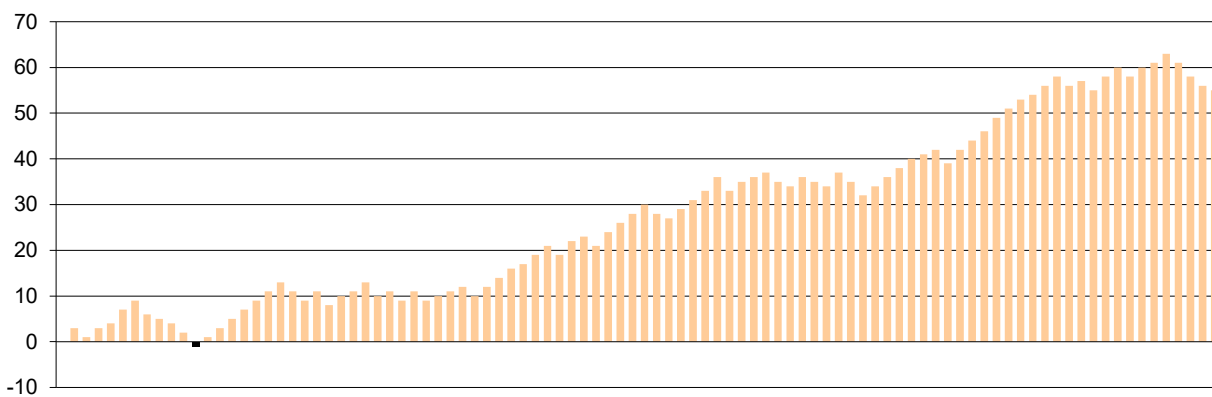

Starters - Subs ratio

Fastbreak Pts

Turnover Pts

Second Chance Pts

Possessions

Notes

Ο Ολυμπιακός είχε 110 κατοχές,
 εκ των οποίων κατέληξαν: 81 σε σουτ
 και 13 σε λάθος
 και 16 σε κερδ. φάουλ

GRAPHIC STATS

SCORE EVOLUTION

SCORE DIFFERENCE

LARGEST SCORING RUN

LARGEST LEAD