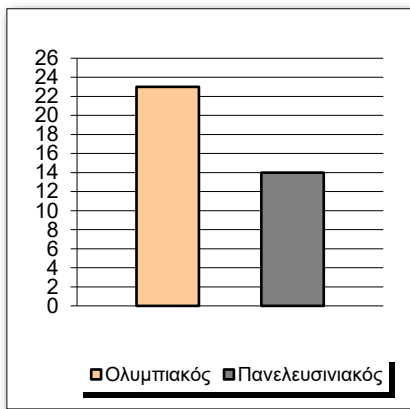

Starters - Subs ratio

Fastbreak Pts

Turnover Pts

Second Chance Pts

Possessions

Notes

Ο Ολυμπιακός είχε 110 κατοχές,
 εκ των οποίων κατέληξαν: 81 σε σουτ
 και 13 σε λάθος
 και 16 σε κερδ. φάουλ

GRAPHIC STATS

SCORE EVOLUTION

SCORE DIFFERENCE

LARGEST SCORING RUN

LARGEST LEAD